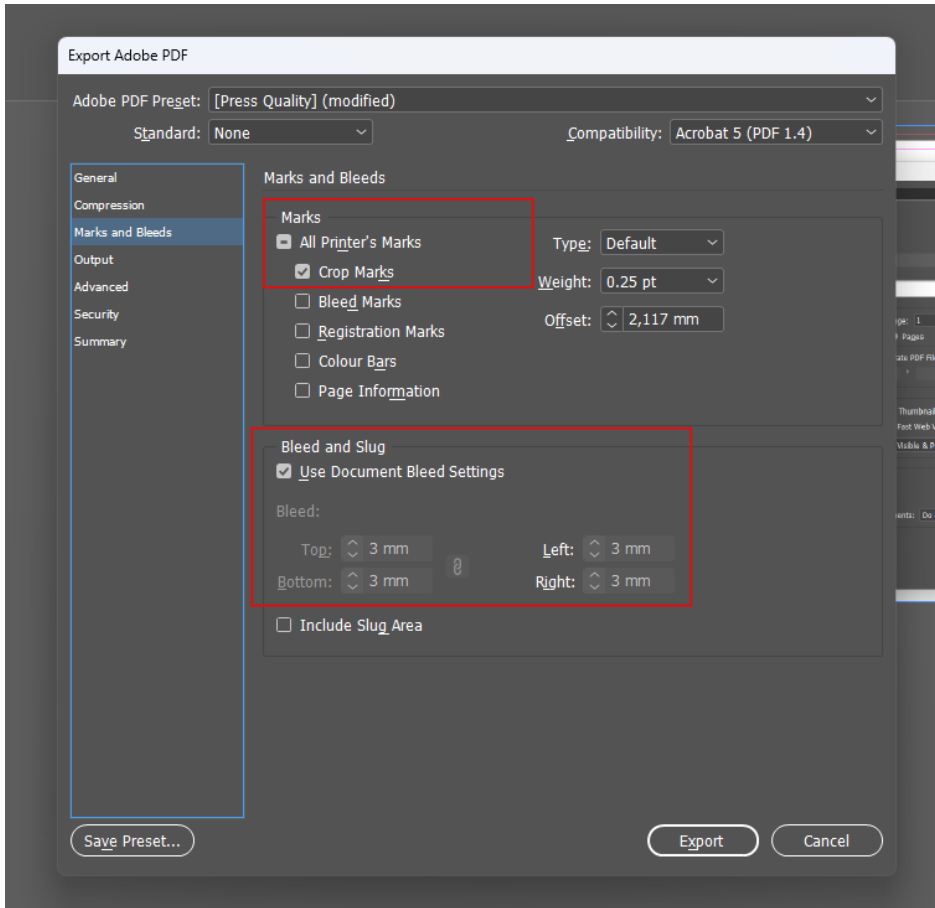

Siirry välilehdelle 'Marks and Bleeds'.

Valitse kohdat: 'Crop Marks' sekä 'Use Document Bleed Settings'