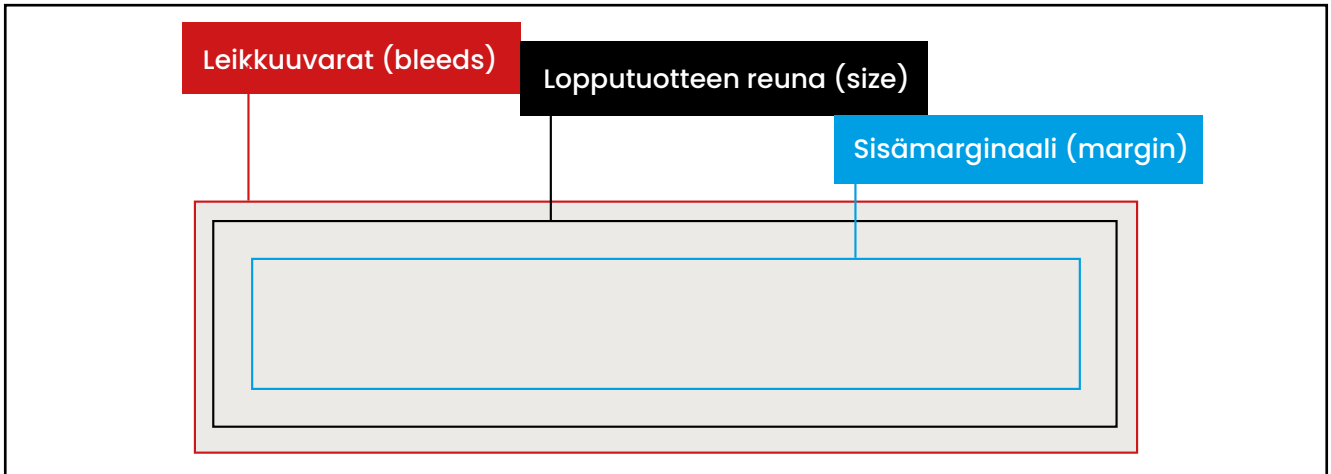

Leikkuuvarat ja painoaineiston asetukset InDesign

Leikkuuvara

1. Jatka reunaan menevä väripinta leikkuuvara (punainen linja) asti.

2. Väripinta jatkettu oikein.

Aineistossa tulee olla leikkuuvarat aina mukana. Suositeltu leikkuuvara on 3 mm, jonka saa pdf-tiedostoon noudattaen seuraavien sivujen ohjeita.

Jos leikkuuvaroja ei ole, lopulliseen painettuun tuotteeseen saattaa jäädä valkoiset reunukset tai osaan reunoja vilkkumaan valkoista.

Venytä reunoille menevät taustavärit ja kuvat leikkuuvaroille asti. Katso alempi kuva, jossa taustaväri jatkuu leikkuuvara-alueelle.